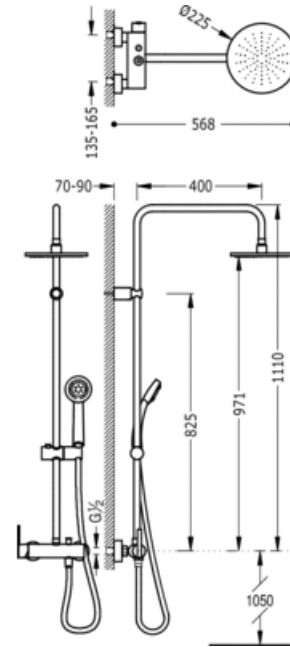

Conjunto ducha monomando anticalcárea LEX; · Ducha fija Ø 200 mm. con rótula.  
 (299.632.12). · Ducha anticalcárea Ø 80 mm. (1.34.617). · Flexo doble engatillado  
 (91.34.828): con acabado cromo

Ducha  
 Monomando  
 Maneta  
 Superficie