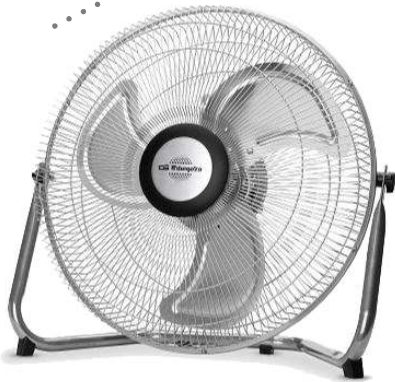

PW-1332

60W | 3 velocidades | aspas 30cm |
orientable | Asa de transporte y rejilla.
PW-1332 * 00222477

39€
antes 51,^{18€}

PW-1245

80W | Motor Bajo consumo
3 velocidades | aspas 45cm
Inclinación regulable con gran ángulo
de acción | Asa de transporte y rejilla
Base estable con pies antideslizantes
PW-1245 * 00232626

50€
antes 66,^{01€}

PW-1346

120W | 3 velocidades | aspas 45cm
oscilante | Asa de transporte y rejilla.
PW-1346 * 00222473

57€
antes 76,^{77€}