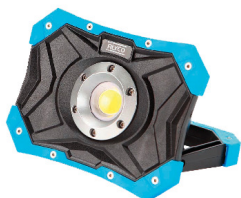

## Proyector LED con soporte IP65

Longitud cable: 1,5m

515606	516603
<b>30W</b> 2400lm 6500K	<b>50W</b> 4000lm 6500K
220-240V 50-60Hz	220-240V 50-60Hz
220x205x315mm	295x210x365mm
00230466	00230467
<b>20,95€</b> <del>29,90€</del>	<b>27,95€</b> <del>40,88€</del>

## Proyector LED con trípode IP65

Longitud cable: 2,5m

517600	518607
<b>50W</b> 4000lm 6500K	<b>2x50W</b> 4000lm 6500K
220-240V 50-60Hz	220-240V 50-60Hz
1.455x800x800mm	1.925x860x860mm
00230468	00230469
<b>35,95€</b> <del>53,28€</del>	<b>61,95€</b> <del>93,19€</del>

## Proyector recargable COB IP54

Tiempo de carga 4h, duración 3h.

Asa magnética. Orientable 180°.

Salida USB 5V-1A para carga dispositivos externos teléfonos móviles, tablets, GPS...

199220	199222
<b>10W</b> 800lm	<b>20W</b> 1600lm
Bat. 3,7V 4400mAh	Bat. 3,7V 6600mAh
00234423	00234424
<b>29,95€</b> <del>54,42€</del>	<b>49,95€</b> <del>90,47€</del>