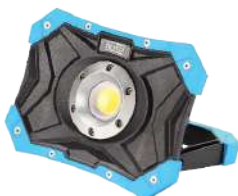

Proyectores LED Floodlight Alta Potencia

Floodlight LED PFM 80W 3000K 8.800lm negro SYM 100 IP65	335x250x55mm	04	4058075422506	00238540	84€ 151,10€
Floodlight LED PFM 80W 4000K 10.000lm negro SYM 100 IP65			4058075422520	00238542	84€ 151,10€
Floodlight LED PFM 125W 3000K 13.750lm negro SYM 100 IP65	381x290x59mm	05	4058075423695	00238544	134€ 240,15€
Floodlight LED PFM 125W 4000K 15.000lm negro SYM 100 IP65			4058075423701	00238546	134€ 240,15€
Floodlight LED PFM 165W 3000K 18.150lm negro SYM 100 IP65	481x322x60mm	06	4058075423725	00238548	155€ 277,95€
Floodlight LED PFM 165W 4000K 20.000lm negro SYM 100 IP65			4058075423732	00238549	155€ 277,95€

Hasta fin de existencia

Trípode para proyector LED

Color negro
28000002
00218513

25,95€
~~38,00€~~

Hasta fin de existencia

Brazo cuadrado para proyector

Color negro
600mm | B.60N | 00221283 **17,95€** ~~26€~~
900mm | B.90N | 00221284 **21,95€** ~~32€~~

Brazo redondo para proyector

500mm | Blanco | BR.50.01 | 00221282 | **14,95€** ~~22€~~

ALYCO

Proyector recargable COB IP54

Tiempo de carga 4h, duración 3h.
Asa magnética. Orientable 180°.
Salida USB 5V-1A para carga dispositivos
externos teléfonos móviles, tablets, GPS...

199220 199222

10W 800lm **20W** 1600lm

Bat. 3,7V 4400mAh Bat. 3,7V 6600mAh

00234423 00234424

33,50€ ~~58,23€~~ **55,50€** ~~96,80€~~

BENEITO FAURE[®]

Proyector LED Sky

220-240V 50/60Hz | 110°
IP65 - Color Corten