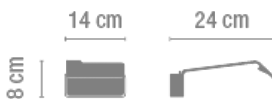

Difusor

Sin Difusor

Acabado

7950-03. Lacado blanco mate y cromo
7950-04. Lacado negro mate y cromo
7950-18. Lacado grafito mate y negro
7950-93. Lacado blanco mate

Croquis

Características eléctricas

3 x LED2,1W 700mA

Total 6,9 W

Físicas

1 Caja / 0,26 x 0,26 x 0,26 m. / Vol. 0,0314 m³ /
Peso bruto 1,5 kg. / Peso neto 1,4 kg.

Instalación y montaje

Seguir las instrucciones del manual de instalación

Distribución luminica

Acentuación

Luminaria cuya función principal consiste en resaltar un elemento concreto.

Datos fotométricos

Eficiencia : 47.65%

Sist. de Coordin. : C-G

Flujo Total : 157.00 lm

Valor Máximo : 383.76 cd/klm

Posición : C=0.00 G=0.00