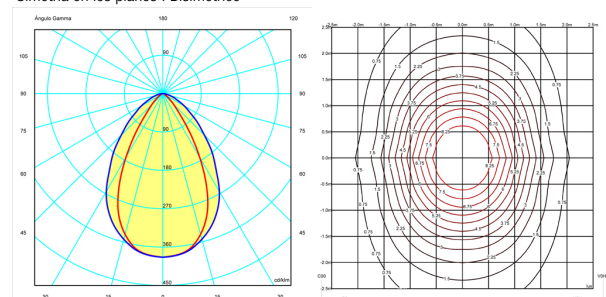

Luminaria cuya función principal consiste en resaltar un elemento concreto.

Datos fotométricos

Eficiencia : 47.65%

Sist. de Coordin. : C-G

Flujo Total : 157.00 lm

Valor Máximo : 383.76 cd/klm

Posición : C=0.00 G=0.00

Simetría en los planos : Bisimétrico

Isolux (Suelo) : Isolux (floor)

Posición Luminaria :

X=0.00m Y=0.00m Z=2.50m

Rotación Luminaria :

X=0.00° Y=0.00° Z=-90.00°

Certificados