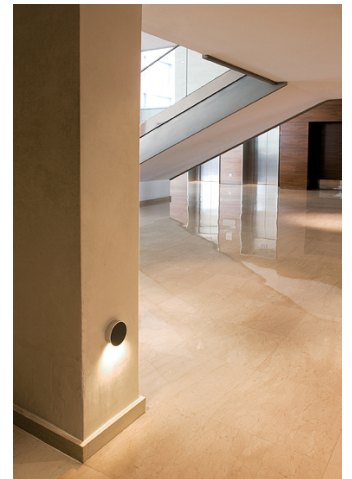

ALPHA

Diseño de Ramos & Bassols.

VIBIA
LIGHT IS CREATION

Referencia

7950.

Aplicación

Lámparas de pared

Tipo de instalación

Superficie

Descripción

Iluminacuos de Ramos & Bassols. Disponible en lacado blanco mate y cromo, lacado negro mate y cromo, lacado grafito mate y negro y lacado blanco mate. Haz de luz libre de IR y UV Ra: 80. Fuente luminica por LED.

Difusor

Sin Difusor

Acabado

7950-03. Lacado blanco mate y cromo
7950-04. Lacado negro mate y cromo
7950-18. Lacado grafito mate y negro
7950-93. Lacado blanco mate

Croquis

Características eléctricas

3 x LED2,1W 700mA

Total 6,9 W