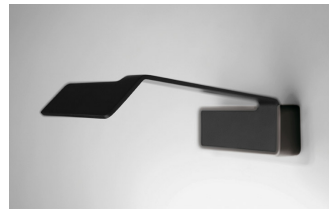

ALPHA

Diseño de Ramos & Bassols.

VIBIA
LIGHT IS CREATION

Referencia

7950.

Aplicación

Lámparas de pared

Tipo de instalación

Superficie

Descripción

Iluminacuos de Ramos & Bassols. Disponible en lacado blanco mate y cromo, lacado negro mate y cromo, lacado grafito mate y negro y lacado blanco mate. Haz de luz libre de IR y UV Ra: 80. Fuente luminica por LED.

Difusor

Sin Difusor

Acabado

7950-03. Lacado blanco mate y cromo
7950-04. Lacado negro mate y cromo
7950-18. Lacado grafito mate y negro
7950-93. Lacado blanco mate

Croquis

Características eléctricas

3 x LED2,1W 700mA

Total 6,9 W

Físicas

1 Caja / 0,26 x 0,26 x 0,26 m. / Vol. 0,0314 m³ /
Peso bruto 1,5 kg. / Peso neto 1,4 kg.

Instalación y montaje

Seguir las instrucciones del manual de instalación

Distribución luminica

Acentuación

Luminaria cuya función principal consiste en resaltar un elemento concreto.

Datos fotométricos

Eficiencia : 47.65%

Sist. de Coordin. : C-G

Flujo Total : 157.00 lm

Valor Máximo : 383.76 cd/klm

Posición : C=0.00 G=0.00

Simetría en los planos : Bisimétrico

Isolux (Suelo) : Isolux (floor)

Posición Luminaria :

X=0.00m Y=0.00m Z=2.50m

Rotación Luminaria :

X=0.00° Y=0.00° Z=-90.00°

Certificados