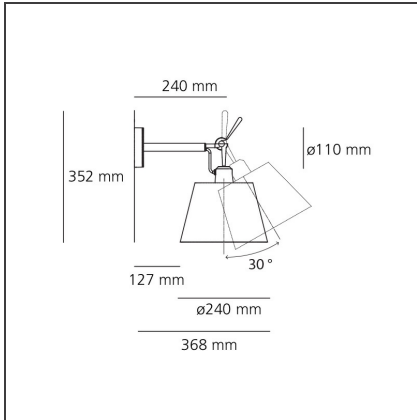

### DISEÑOS TÉCNICOS

### ESPECIFICACIONES

Brazo de aluminio pulido; soporte de pared de aluminio brillante; difusor en pergamino o en raso seda reforzado con plástico. El código se refiere sólo al cuerpo de la lámpara

### DIMENSIONES

<b>Longitud:</b>	cm 36.8
<b>Altura:</b>	cm 35.2
<b>Diámetro base:</b>	cm 11
<b>Rotación:</b>	cm 30