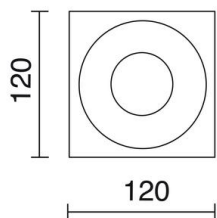

**LEN** 798B-G21X1B-01

Trimless techo LEN GU10 50W Blanco

LEN es una familia de empotrables LED que han sido desarrollados a partir de un diseño cuadrado y circular fabricado en yeso, que ofrece la posibilidad de pintar la luminaria. El empotrable LEN queda completamente integrado en el techo y hace que la luz sea la única protagonista en proyectos de iluminación LED en cualquier espacio interior.

**DATOS GENERALES**

Categoría	Empotrables
Familia	Len
Acabado	[01] Blanco
Ubicación	Interior
Instalación	Techo
Material del cuerpo	Yeso
Clase ETIM	EC001744
EAN	8433264071363

**FUENTES Y HACES DE LUZ**

Fuentes	GU10 QPAR-16 50W max.
Eficiencia energética	A++, A+, A, B, C, D
Lámpara incluida	No
Haz	Simétrica directa

**DATOS TÉCNICOS**

Dimensiones	Altura x Anchura x Longitud (mm): 45 x 120 x 120
IP	IP20
Clase eléctrica	Clase II
Frecuencia	50/60 Hz
Voltaje de entrada	110-240V AC V
Peso	0,64 Kg
Dimensiones de empotramiento	Longitud x Anchura x Profundidad (mm): 124 x 124 x 100
Categoría ECORAEE I	CAT-A