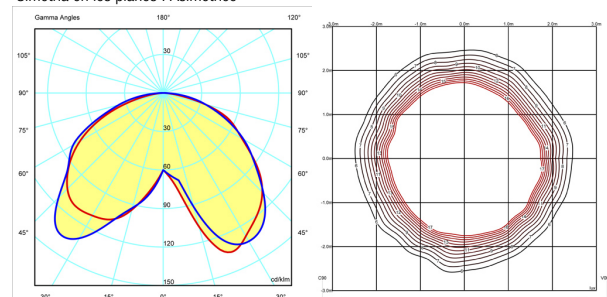

Lectura

Luminaria con haz de luz dirigido cuya función principal consiste en proporcionar un nivel de iluminación suficiente para tareas de lectura.

Datos fotométricos

Eficiencia : 42.55%

Sist. de Coordin. : CG

Flujo Total : 1480.72 lm

Valor Máximo : 152.64 cd/klm

Posición : C=320.00 G=30.00

Simetría en los planos : Asimétrico

Isolux (Suelo) : Isolux (Floor)

Posición Luminaria :

X=0.00m Y=0.00m Z=1.30m

Certificados