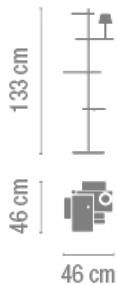

Difusor

Difusor de policarbonato

Acabado

6007-14. Lacado marrón oscuro mate
6007-93. Lacado blanco mate

Croquis

Características eléctricas

8 x LED STRIP 24V 1,63W

Y

1 x LED 4,5W 350mA

Total 17,5 W

Físicas

1 Caja / 0,61 x 0,54 x 1,37 m. / Vol. 0,4513 m³ /
Peso bruto 23,6 kg. / Peso neto 17,0 kg.

Instalación y montaje

Seguir las instrucciones del manual de instalación

Distribución luminica

Flujo Total : 1480.72 lm

Valor Máximo : 152.64 cd/klm

Posición : C=320.00 G=30.00

Simetría en los planos : Asimétrico

Isolux (Suelo) : Isolux (Floor)

Posición Luminaria :

X=0.00m Y=0.00m Z=1.30m

Certificados