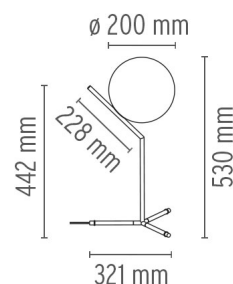

FLOS

ICTI HIGH

Montaje	Mesa
Descripción de las lámparas	1 x 60W E14 HSGS dimmer
Ambiente de utilización	Para interior
Acabado	Latón cepillado, Cromado
Descripción técnica	Lámpara de mesa con luz difusa. Estructura de latón, cepillado y lacado transparente o acero cromado. Difusor opalino de vidrio soplado. Regulador de luz presente en el cable de alimentación

ELÉCTRICAS

Emergencia	Sin
Regulación	Regulador de luz presente en el cable de alimentación

FÍSICAS

Materiales	Cristal soplado, Latón, Acciaio
Peso (kg)	1.7

ICTI HIGH

designed by Michael Anastassiades

Lámpara de mesa con luz difusa.

 F3170057	Cromado
 F3170059	Latón cepillado

MEDIDAS

CERTIFICACIONES

IP
20

ICTI HIGH . Lámparas

HSGS 60W E14

Potencia en Watt:

60 W

Lámpara de mesa con luz difusa.

● F3170057 Cromado

● F3170059 Latón cepillado

MEDIDAS

CERTIFICACIONES

IP
20