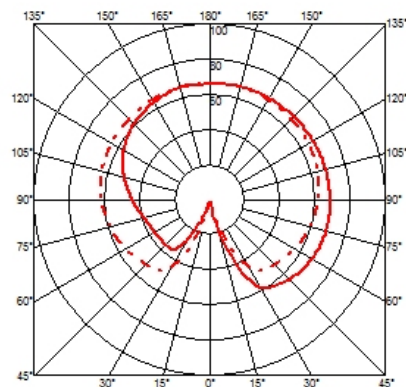

FLOS

ICTI HIGH

Montaje	Mesa
Descripción de las lámparas	1 x 60W E14 HSGS dimmer
Ambiente de utilización	Para interior
Acabado	Latón cepillado, Cromado
Descripción técnica	Lámpara de mesa con luz difusa. Estructura de latón, cepillado y lacado transparente o acero cromado. Difusor opalino de vidrio soplado. Regulador de luz presente en el cable de alimentación

 F3170057	Cromado
 F3170059	Latón cepillado

MEDIDAS

CERTIFICACIONES

IP
20

ICTI HIGH . Lámparas

HSGS 60W E14

Potencia en Watt:

60 W