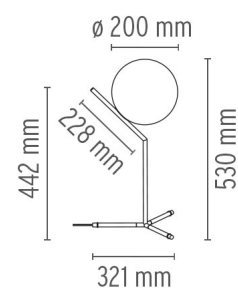

FLOS

ICTI HIGH

Montaje	Mesa
Descripción de las lámparas	1 x 60W E14 HSGS dimmer
Ambiente de utilización	Para interior
Acabado	Latón cepillado, Cromado
Descripción técnica	Lámpara de mesa con luz difusa. Estructura de latón, cepillado y lacado transparente o acero cromado. Difusor opalino de vidrio soplado. Regulador de luz presente en el cable de alimentación

 F3170057	Cromado
 F3170059	Latón cepillado

MEDIDAS

CERTIFICACIONES

IP
20

ICTI HIGH . Lámparas

HSGS 60W E14

Potencia en Watt:

60 W

Categorías de las lámparas:

Halógenas

Casquillo:

E14

Tipo de lámpara:

HSGS

ICTI HIGH

designed by Michael Anastassiades

Lámpara de mesa con luz difusa.

● F3170057 Cromado

● F3170059 Latón cepillado

MEDIDAS

CERTIFICACIONES

IP
20