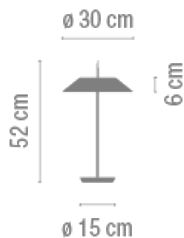

Características eléctricas

1 x LED STRIP 24V 2,4W
Y
1 x LED STRIP 24V 16,8W

Total 19,2 W