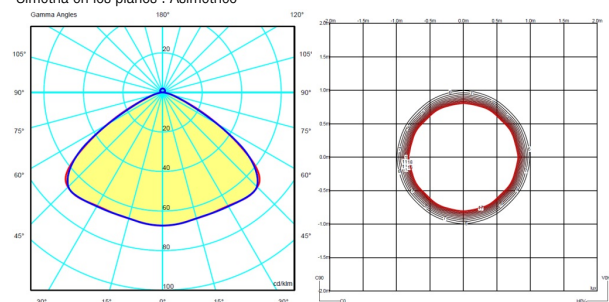

## Distribución lumínica

### Ambiental Indirecta

Luminaria que emite el flujo luminoso hacia techo o pared de forma que lo refleje.

## Datos fotométricos

Eficiencia : 22.66%  
Sist. de Coorden. : CG  
Flujo Total : 1840.50 lm  
Valor Máximo : 68.63 cd/klm  
Posición : C=40.00 G=42.00  
Simetría en los planos : Asimétrico

Isolux (Suelo) : floor  
Posición Luminaria :  
X=0.00m Y=0.00m Z=0.38m