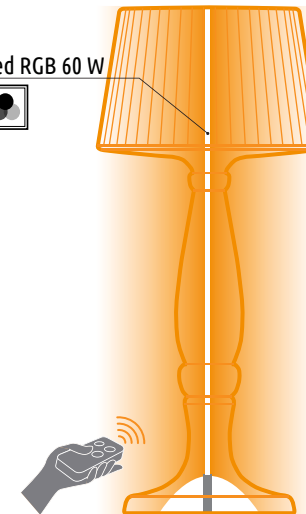

RGB SYSTEM

Led RGB 60 W