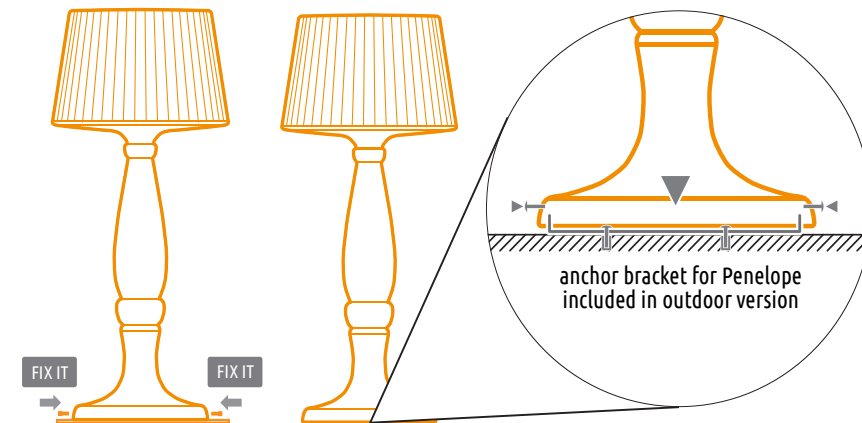

ITALIANO

Dalla reinterpretazione in chiave moderna della tradizionale abat-jour, modello iconico di altri tempi ma sempre attuale, nasce AGATA. Lampada dalle dimensioni inusuali 180 cm di altezza, perfetta per decorare ed illuminare qualsiasi stile d'ambiente e facilmente collocabile in ogni contesto. Oltre alla gamma dei colori illuminabili disponibili a catalogo, AGATA impreziosisce la sua linea con la laccatura e la finitura ossidata del basamento e del paralume, lasciando che la luce si diffonda sia verso il basso sia verso l'alto. Disponibile nella versione con attacco E27 per lampadine a basso consumo (non incluse) al massimo 32W ciascuna di potenza e LED RGBW, che grazie al telecomando permette di impostare varie sfumature di colore. In tutte le versioni il grado di protezione è IP20 o IP66. Nella versione per esterni la staffa di ancoraggio a terra è compresa.