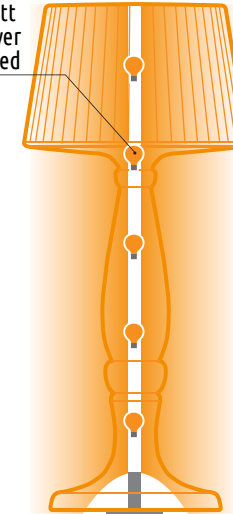

DEUTSCH

AGATA entsteht aus der modernen Neuinterpretation eines traditionellen Lampenschirms, des Abatjourns, eines ikonischen Modells aus vergangenen Zeiten, das jedoch immer noch aktuell ist. Es handelt sich um eine Lampe mit ungewöhnlichen Ausmaßen, sie ist 180 cm hoch wodurch sie sich bestens zur Dekoration und Beleuchtung von Räumen jeglicher Stilrichtung eignet und mit Leichtigkeit in jeder Umgebung aufgestellt werden kann. Zusätzlich zur Palette der im Katalog verfügbaren Leuchtfarben wird die AGATA-Linie durch die Lackierung und die oxidierte Ausführung des Sockels und des Leuchtschirms veredelt, wobei das Licht sowohl nach unten als auch nach oben ausgestrahlt wird. Die Lampe ist wahlweise mit E27 Fassung für Energiesparglühbirnen (nicht im Lieferumfang enthalten) zu je max. 32W oder mit LED-RGBW-Leuchte verfügbar, welche durch die Fernbedienung in verschiedenen Farbtönungen eingestellt werden kann. In sämtlichen Ausführungen ist die Schutzklasse IP20 oder IP66 vorhanden. In der Version für die Außenbereiche ist der Befestigungsbügel zur Bodenverankerung im Lieferumfang enthalten.

E27 SYSTEM

5x light bulb
max 32 watt
energy saver
not included