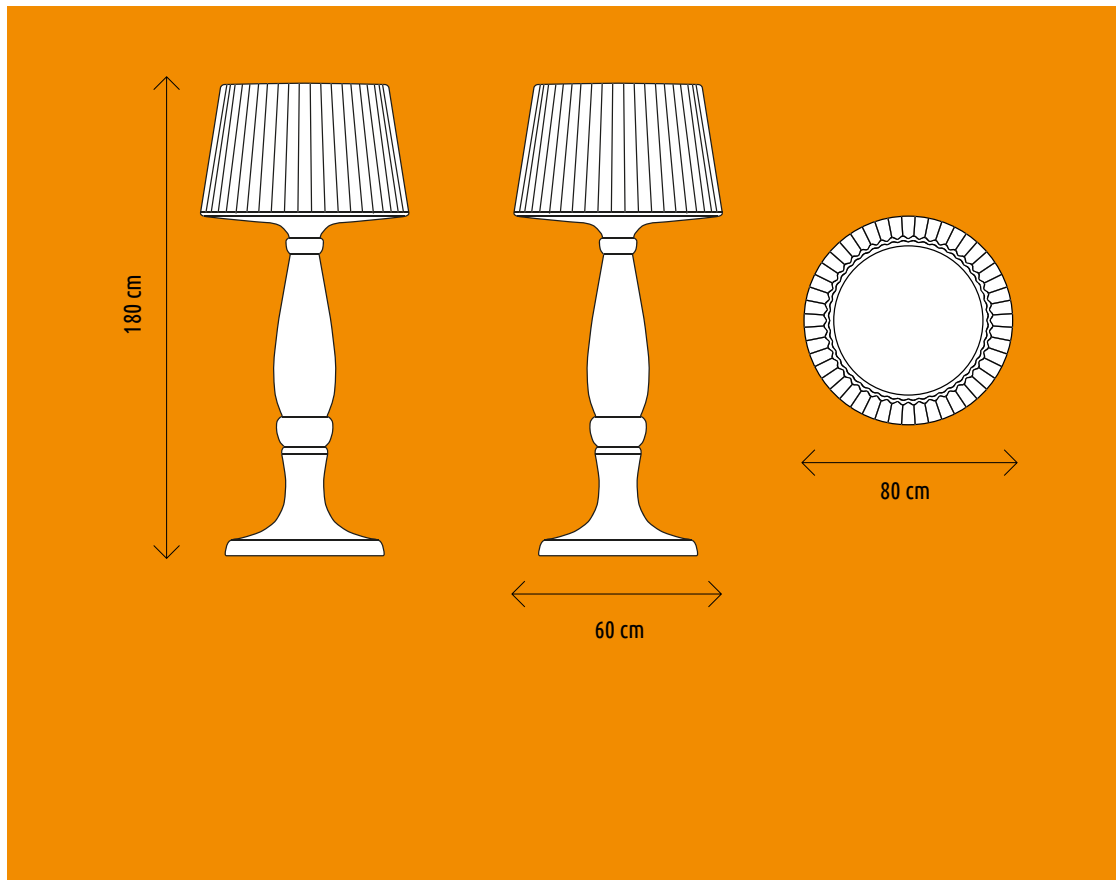

TECHNICAL AREA

ENGLISH

From the modern reinterpretation of the traditional lamp abat-jour, iconic model of other times but always present, born AGATA. Lamp with the unusual size of 180 cm of tall, perfect to decorate and illuminate any location and easily adaptable to any context. Besides the range of illuminable colors available in the catalog, AGATA embellishes her line with the glossy painted and oxidized finishes of his base and lampshade, letting the light diffusion both from up and down. Available with energy-saving bulb E27 (not included) up to 32 W and RGBW LED that thanks to the remote control with various shades of color can be setted. In all versions, the degree of protection is IP20 or IP66. For the outdoor version the anchor bracket to the ground is included.

FRANÇAIS

Voici la réinterprétation moderne du traditionnel abat-jour, modèle emblématique d'autres fois mais toujours actuel, c'est la naissance d' AGATA. Lampe d'une taille inhabituelle de 180 cm de haut, idéal pour décorer et illuminer n'importe quel style d'environnement et facilement adaptable à n'importe quel contexte. Outre la gamme de couleurs disponibles dans le catalogue, AGATA embellit sa ligne avec la peinture et la finition oxydée de la base et de l'abat-jour, ne laissant que la lumière se propager autant vers le bas que vers le haut. Disponible avec emplacement pour ampoules E27 (non inclus) de maximum 32W chacune et LED RGBW qui grâce à la télécommande, permet de régler différentes nuances de couleur. Dans toutes les versions, le degré de protection est IP20 ou IP66. Dans la version extérieur, la platine d'accrochage au sol est incluse.