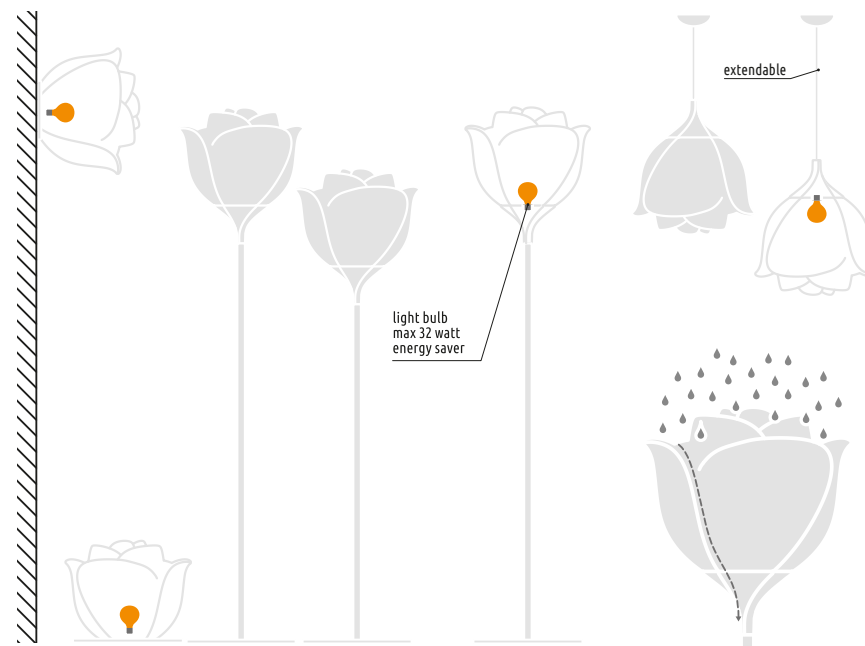

Baby Love waterproof  
Charging method: Lithium electric induction  
220V 50/60 Hz IP20 classe II

Recharging time: 4-5Hours  
Working time: 6-8Hours  
7.5V 3.5W IP68

**IT** Baby Love, lampada ornamentale dallo stilizzato profilo di rosa può assumere diverse forme: inedita piantana disponibile in varie altezze, elegante lampada da terra, lampadario a soffitto, applique a parete e lampada da esterno nelle versioni Waterproof e Giardino, dove il suo disegno è pensato per favorire il più rapido e completo smaltimento dell'acqua piovana; Baby Love è disponibile in cinque diverse tonalità di colore ed illuminata da una lampada a basso consumo energetico. Pratica, maneggevole, evocativa, Baby Love Waterproof è a suo agio in acqua, ma anche in qualsiasi altra installazione esterna grazie alla protezione IP64 e alla base in acciaio inox 316 satinato, che ne impedisce il ribaltamento. La dura-

anche più lampade contemporaneamente. Baby Love Giardino è invece robustamente ancorata a terra da un paletto appuntito, provvista di cavo di collegamento alla rete elettrica, è perfetta per decorare in modo suggestivo il giardino..