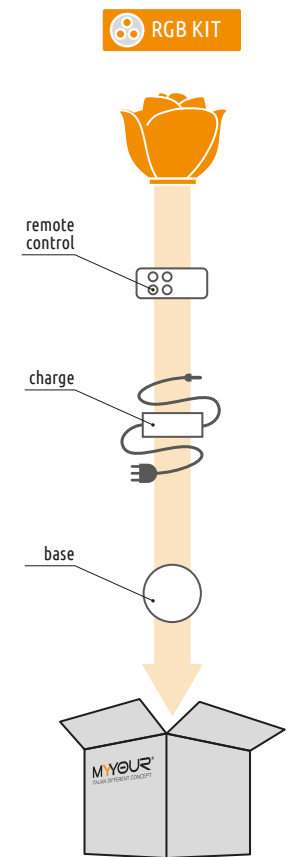

DE Baby Love, eine Zierlampe mit dem stilisierten Profil einer Rose, welche verschiedene Formen annehmen kann: ein neuartiger Ständer, in verschiedenen Höhen verfügbar, eine elegante Bodenlampe, eine Deckenlampe, eine Wandlampe und eine Außenlampe in den Versionen Waterproof und Giardino, wo das Design ein rascherer Abfluss des Regenwassers begünstigen soll; Baby Love ist in fünf verschiedenen Farbstufen verfügbar und wird von einer Energiesparlampe beleuchtet. Baby Love Waterproof ist praktisch, handlich, stimmungsvoll und ist im Wasser in seinem Element, jedoch

auch in jeder anderen Außeninstallation dank der Schutzklasse IP36 und der Basis aus satiniertem Edelstahl 316, die ein Umkippen verhindert. Die Mindestdauer der Batterie beträgt 8 Stunden, wobei sie durch Induktion wieder aufgeladen werden kann, d. h., ohne elektrischen Kontakt zwischen der Ladestation und der Batterie für maximale Sicherheit und Benutzerfreundlichkeit. Die Fernbedienung ermöglicht die Fernkontrolle auch von mehreren Lampen gleichzeitig. Baby Love Giardino ist hingegen durch ein Spitzpfahl fest im Boden verankert, außerdem ist ein Anschluss zum Stromnetz vorgesehen; ideal zur Gartenverzierung auf stimmungsvolle Weise.