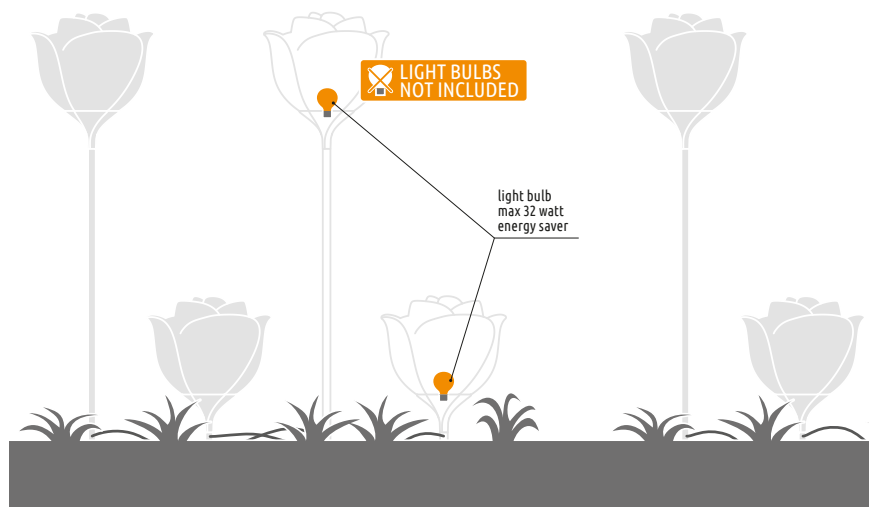

ES Baby Love, lámpara ornamental de un estilizado perfil de rosa, puede asumir distintas formas: inédita lámpara de pie disponible en varias alturas, elegante lámpara para el piso, lámpara de techo, aplique para pared y lámpara para exterior en las versiones Waterproof y Giardino, donde su diseño está pensado para favorecer el más

rápido y completo flujo del agua de lluvia; Baby Love está disponible en cinco distintas tonalidades de color e iluminada por una lámpara de bajo consumo energético. Práctica, cómoda, evocativa, Baby Love Waterproof se siente a gusto en el agua, pero también en cualquier otra instalación externa gracias a la protección IP64 y a la base de acero

inoxidable 316 satinado, que impide que se tumba. La duración mínima de la batería es de 8 horas y la recarga se realiza por inducción, es decir sin contacto eléctrico entre la estación de carga y la batería, para una máxima seguridad y comodidad de uso. Gracias al control remoto es también posible controlar a distancia varias lámparas contemporánea-

mente. Baby Love Giardino está en cambio robustamente anclada a la tierra con una estaca, provista de cable de conexión a la red eléctrica; es perfecta para decorar en modo sugestivo el jardín.