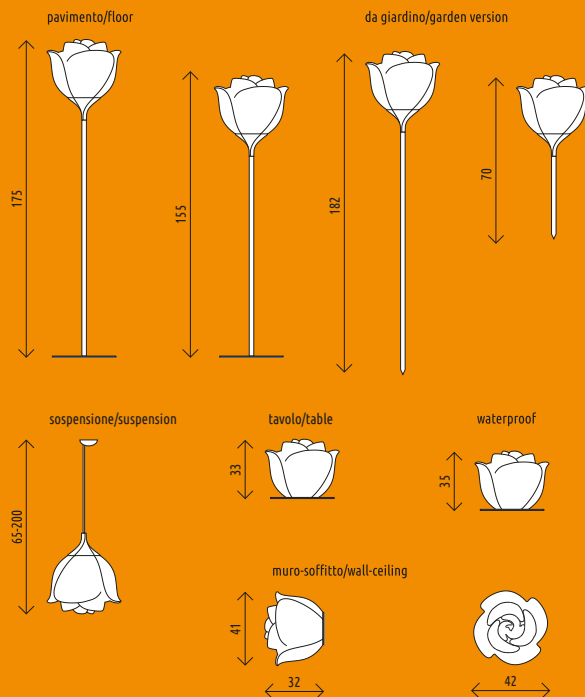

Baby Love waterproof  
Charging method: Lithium electric induction  
220V 50/60 Hz IP20 classe II

Recharging time: 4-5Hours  
Working time: 6-8Hours  
7.5V 3.5W IP68

**IT** Baby Love, lampada ornamentale dallo stilizzato profilo di rosa può assumere diverse forme: inedita piantana disponibile in varie altezze, elegante lampada da terra, lampadario a soffitto, applique a parete e lampada da esterno nelle versioni Waterproof e Giardino, dove il suo disegno è pensato per favorire il più rapido e completo smaltimento dell'acqua piovana; Baby Love è disponibile in cinque diverse tonalità di colore ed illuminata da una lampada a basso consumo energetico. Pratica, maneggevole, evocativa, Baby Love Waterproof è a suo agio in acqua, ma anche in qualsiasi altra installazione esterna grazie alla protezione IP64 e alla base in acciaio inox 316 satinato, che ne impedisce il ribaltamento. La dura-