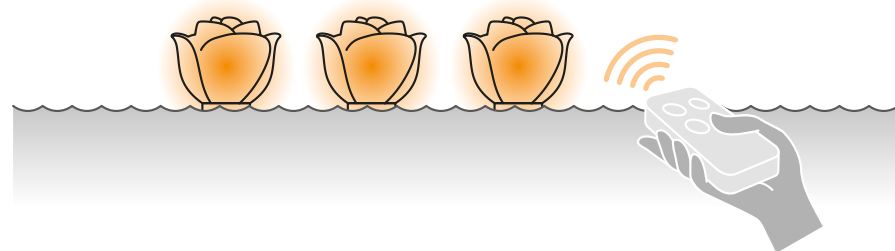

DE Baby Love, eine Zierlampe mit dem stilisierten Profil einer Rose, welche verschiedene Formen annehmen kann: ein neuartiger Ständer, in verschiedenen Höhen verfügbar, eine elegante Bodenlampe, eine Deckenlampe, eine Wandlampe und eine Außenlampe in den Versionen Waterproof und Giardino, wo das Design ein rascherer Abfluss des Regenwassers begünstigen soll; Baby Love ist in fünf verschiedenen Farbstufen verfügbar und wird von einer Energiesparlampe beleuchtet. Baby Love Waterproof ist praktisch, handlich, stimmungsvoll und ist im Wasser in seinem Element, jedoch

auch in jeder anderen Außeninstallation dank der Schutzklasse IP36 und der Basis aus satiniertem Edelstahl 316, die ein Umkippen verhindert. Die Mindestdauer der Batterie beträgt 8 Stunden, wobei sie durch Induktion wieder aufgeladen werden kann, d. h., ohne elektrischen Kontakt zwischen der Ladestation und der Batterie für maximale Sicherheit und Benutzerfreundlichkeit. Die Fernbedienung ermöglicht die Fernkontrolle auch von mehreren Lampen gleichzeitig. Baby Love Giardino ist hingegen durch ein Spitzpfahl fest im Boden verankert, außerdem ist ein Anschluss zum Stromnetz vorgesehen; ideal zur Gartenverzierung auf stimmungsvolle Weise.