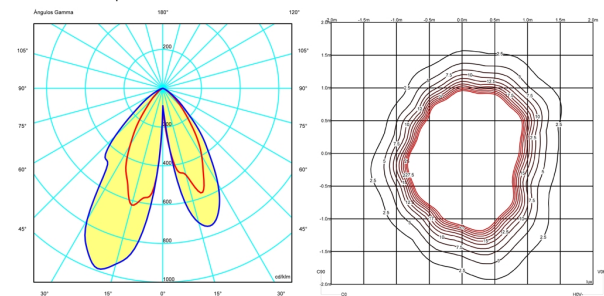

Distribución luminica

Baliamiento

Luminaria de exterior de baja altura que ilumina el suelo.

Datos fotométricos

Eficiencia : 100.00%

Sist. de Coorden. : C-G

Flujo Total : 344.72 lm

Valor Máximo : 988.49 cd/klm

Posición : C=270.00 G=20.00

Simetría en los planos : Asimétrico

Isolux (Suelo) : Isolux (suelo)

Posición Luminaria :

X=0.00m Y=0.00m Z=3.00m

Certificados