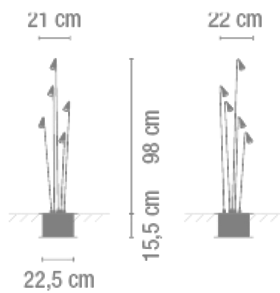

BRISA es una lámpara empotrada de exterior, con cinco brazos giratorios y orientables, ideal para iluminar parterres y caminos. Diseñada por Liévore, Altherr, Molina. Está disponible en dos colores: lacado khaki y óxido mate.

Croquis

Características eléctricas

5 x LED2,1W 700mA

Total 11,5 W

Físicas

1 Caja / 0,36 x 0,40 x 1,10 m. / Vol. 0,1601 m³ /
Peso bruto 7,5 kg. / Peso neto 6,8 kg.

Instalación y montaje

Seguir las instrucciones del manual de instalación

Distribución luminica

Baliamiento

Luminaria de exterior de baja altura que ilumina el suelo.

Datos fotométricos

Eficiencia : 100.00%

Sist. de Coorden. : C-G

Flujo Total : 344.72 lm

Valor Máximo : 988.49 cd/klm

Posición : C=270.00 G=20.00

Simetría en los planos : Asimétrico

Isolux (Suelo) : Isolux (suelo)

Posición Luminaria :

X=0.00m Y=0.00m Z=3.00m

Certificados