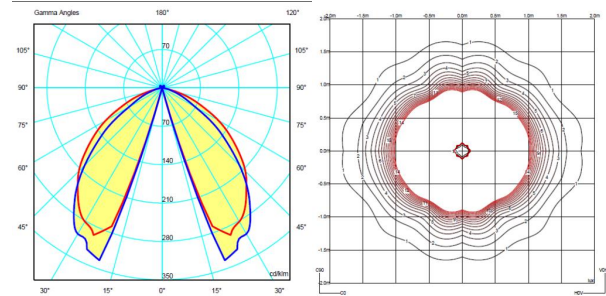

Luminaria de exterior de baja altura que ilumina el suelo.

Datos fotométricos

Eficiencia : 67.46%

Sist. de Coordin. : CG

Flujo Total : 578.10 lm

Valor Máximo : 334.53 cd/klm

Posición : C=90.00 G=20.00

Simetría en los planos : Bisimétrico

Isolux (Suelo) : Isolux (Floor)

Posición Luminaria :

X=0.00m Y=0.00m Z=0.46m

Certificados