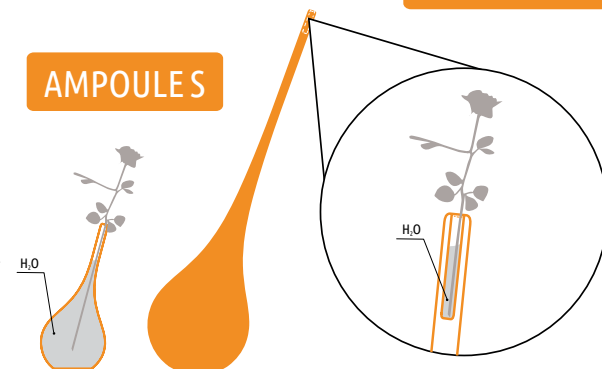

AMPOULE XL

AMPOULES