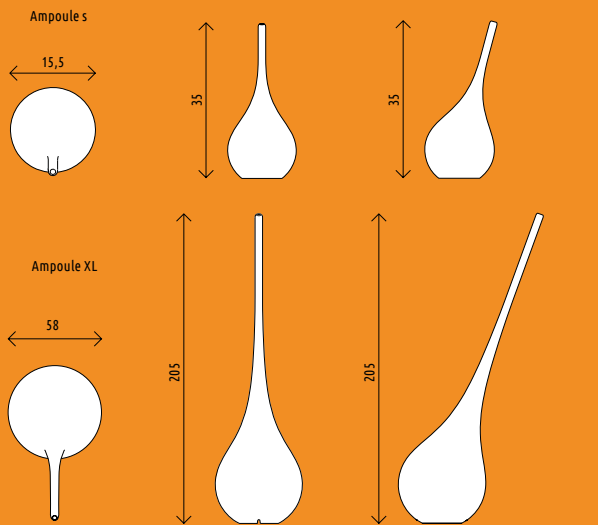

# Ampoule by Federico Traverso pag. 42

-  rotazione
-  verniciatura
-  GS finitura
-  MS finitura
-  LV finitura
-  IL illuminabile

**IT** Ampoule XL si estende in 205 cm di altezza da terra ed è realizzata sia in versione da interno che da esterno. Le finiture disponibili sono il goffrato, il lucido verniciato ed il mysofty per l'indoor. Nelle versioni luminose, si può scegliere il kit illuminante con attacco E27 valido per lampadina a basso consumo (non inclusa) al massimo di 32 W di potenza o lampadina RGB (non inclusa) pilotabile con telecomando. A completare la famiglia delle versioni illuminate è disponibile anche il kit ricaricabile con cavo RGB da 5 W. Per le versioni RGB, sempre grazie al telecomando è possibile controllare a distanza più Ampoule contemporaneamente. Il suo design maestoso non è un gigante dai piedi di argilla: Ampoule XL infatti, è solidamente ancorata a terra grazie alla staffa di fissaggio ed alla zavorra che contribuisce a darle ulteriore stabilità. Myyour poi, è andata oltre: nella versione S l'ha rimpicciolita fino a renderla una presenza elegante di 35 cm di altezza sopra ad un tavolo. Anche per la versione S sono disponibili moltissimi colori nelle finiture goffrato, mysofty e lucido verniciato e se lo si desidera, il gioco di luci colorate con il Led RGB ricaricabile pilotabile tramite telecomando.