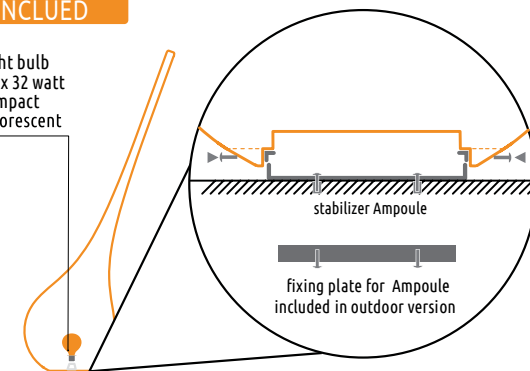

STABILIZER INCLUDED

light bulb max 32 watt compact fluorescent