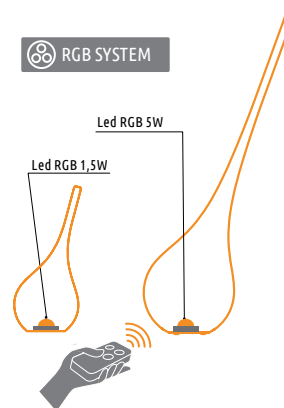

DE Ampoule XL ist 205 cm hoch und ist sowohl als Indoor Version als auch in Outdoor Version erhältlich. Verfügbare Oberflächenbearbeitungen: matt, hochglanz und mysofty - mysofty ist nur für Indoor verfügbar. Für die Versionen mit Licht steht ein Beleuchtungsset mit E27 Anschluss zur Verfügung, geeignet für Sparlampe bis max. 32 W oder RGB Lampe, steuerbar mit Fernbedienung (Leuchtmittel ist nicht im Lieferumfang enthalten). Für die Serie mit RGB Beleuchtung 5 W steht ein Ladegerät mit Kabel zur Verfügung. Für die RGB Version steht ebenso eine

Fernbedienung zur Verfügung mit der gleichzeitig mehrere Ampoulen bedient werden können. Ampoule XL kann fest am Boden mit Fixierbügel und Gewicht verankert werden um den sicheren Halt zu gewährleisten. Die Version Ampoule S ist die verkleinerte Ausführung, mit ihrer eleganten Erscheinung mit einer Gesamthöhe von nur 35 cm ist sie für den Tisch gedacht. Auch die Version Ampoule S ist in verschiedenen Farben verfügbar, Oberflächenbearbeitung: matt, hochglanz und mysofty, und wer farbige Lichtspiele wünscht, kann die aufladbare LED RGB Version mit Fernbedienung beziehen.