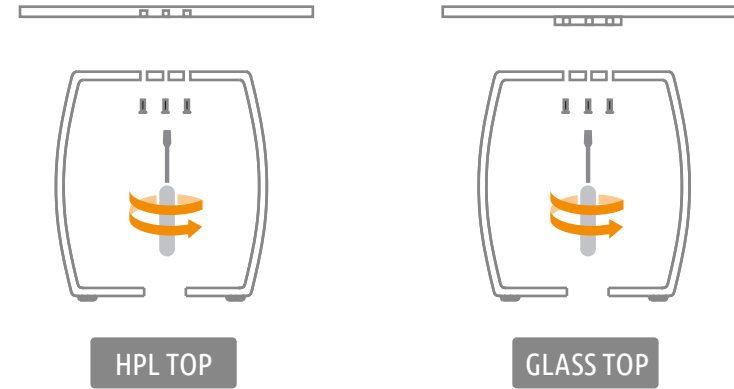

Skull Stool by Moredesign pag. 200

rotazionale

verniciatura

Skull indoor
1x32W TS 50/60HZ IP20

Skull outdoor
1x32W TS 230V 50/60HZ IP44

Skull suspension
1x32W E27 IP20 classe II

Skull RGB
Charging method: Lithium electric induction
220V 50/60 Hz IP20 classe II

Recharging time: 4-5Hours
Working time: 6-8Hours
7.5V 3.5W IP68

para interior. Particular, finalmente, la versión lámpara suspendida para exterior, siempre IP44 con conexión E27, para iluminar parties alegremente goth.