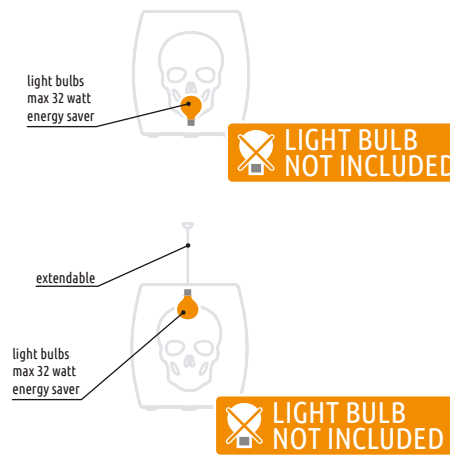

Skull Stool by Moredesign pag. 200

rotazionale

verniciatura

Skull indoor
1x32W TS 50/60HZ IP20

Skull outdoor
1x32W TS 230V 50/60HZ IP44

Skull suspension
1x32W E27 IP20 classe II

Skull RGB
Charging method: Lithium electric induction
220V 50/60 Hz IP20 classe II

Recharging time: 4-5Hours
Working time: 6-8Hours
7.5V 3.5W IP68

para interior. Particular, finalmente, la versión lámpara suspendida para exterior, siempre IP44 con conexión E27, para iluminar parties alegremente goth.

DE Skull ist ein cooles und trendiges Symbol, es ist frech und bietet sich für verschiedene Einrichtungslösungen an. Es ist ein bequemer und vielseitiger Hocker, kann aber auch ein Tisch sein, welcher eine Umgebung unmissverständlich kennzeichnet, mit der Überlappung einer Ebene aus durchsichtigem Glas. Die Fertigung kann aus GS, LV, MySofty (die spezielle Technologie, welche eine

besondere gummiartige und samtene Oberfläche schafft) bestehen. Die Beleuchtung kann mit Akku, per Induktion, Schutzklasse IP44 (oder mit Elektrokabel E27 energy save), für Außenbereiche; oder IP20, mit durchsichtigem Kabel, für Innenbereiche sein. Eine Besonderheit ist schließlich die Version als Hängelampe für Außenbereiche, immer IP44 mit Anschluss E27, zur Beleuchtung von besonders skurrilen Partys, der Kunst vergangener Zeiten (auf die Kunst der Etrusker). Eine Leuchte mit einer starken Persönlichkeit geeignet für die Innen- und Außenbereiche, originell, aber gleichzeitig zweckmäßig. Dies dank

der Herstellung aus Poleasy, dem exklusiven Material von Myyour, das sich durch optimale Gebrauchseigenschaften kennzeichnet.