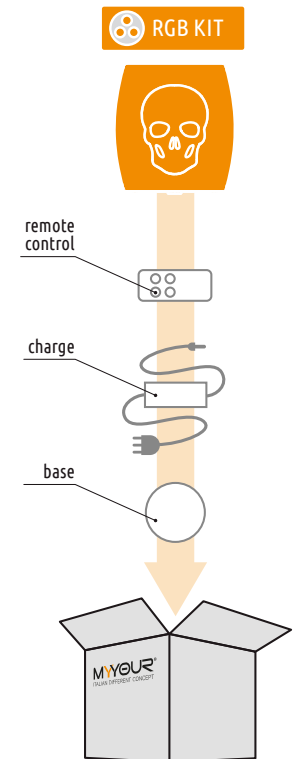

Skull Stool by Moredesign pag. 200

rotazionale

verniciatura

Skull indoor
1x32W TS 50/60HZ IP20

Skull outdoor
1x32W TS 230V 50/60HZ IP44

Skull suspension
1x32W E27 IP20 classe II

Skull RGB
Charging method: Lithium electric induction
220V 50/60 Hz IP20 classe II

Recharging time: 4-5Hours
Working time: 6-8Hours
7.5V 3.5W IP68

para interior. Particular, finalmente, la versión lámpara suspendida para exterior, siempre IP44 con conexión E27, para iluminar parties alegremente goth.

DE Skull ist ein cooles und trendiges Symbol, es ist frech und bietet sich für verschiedene Einrichtungslösungen an. Es ist ein bequemer und vielseitiger Hocker, kann aber auch ein Tisch sein, welcher eine Umgebung unmissverständlich kennzeichnet, mit der Überlappung einer Ebene aus durchsichtigem Glas. Die Fertigung kann aus GS, LV, MySofty (die spezielle Technologie, welche eine

besondere gummiartige und samtene Oberfläche schafft) bestehen. Die Beleuchtung kann mit Akku, per Induktion, Schutzklasse IP44 (oder mit Elektrokabel E27 energy save), für Außenbereiche; oder IP20, mit durchsichtigem Kabel, für Innenbereiche sein. Eine Besonderheit ist schließlich die Version als Hängelampe für Außenbereiche, immer IP44 mit Anschluss E27, zur Beleuchtung von besonders skurrilen Partys, der Kunst vergangener Zeiten (auf die Kunst der Etrusker). Eine Leuchte mit einer starken Persönlichkeit geeignet für die Innen- und Außenbereiche, originell, aber gleichzeitig zweckmäßig. Dies dank

der Herstellung aus Poleasy, dem exklusiven Material von Myyour, das sich durch optimale Gebrauchseigenschaften kennzeichnet.