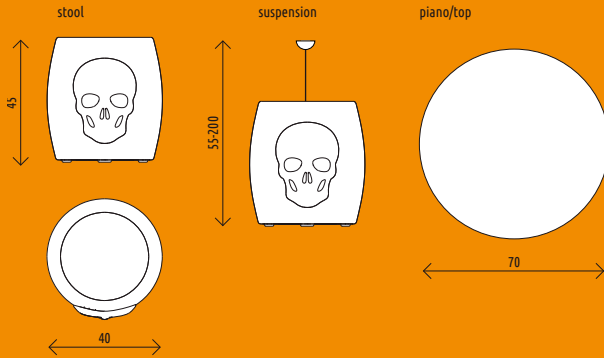

Skull Stool by Moredesign pag. 200

rotazionale

verniciatura

Skull indoor
1x32W TS 50/60HZ IP20

Skull outdoor
1x32W TS 230V 50/60HZ IP44

Skull suspension
1x32W E27 IP20 classe II

Skull RGB
Charging method: Lithium electric induction
220V 50/60 Hz IP20 classe II

Recharging time: 4-5Hours
Working time: 6-8Hours
7.5V 3.5W IP68

para interior. Particular, finalmente, la versión lámpara suspendida para exterior, siempre IP44 con conexión E27, para iluminar parties alegremente goth.

DE Skull ist ein cooles und trendiges Symbol, es ist frech und bietet sich für verschiedene Einrichtungslösungen an. Es ist ein bequemer und vielseitiger Hocker, kann aber auch ein Tisch sein, welcher eine Umgebung unmissverständlich kennzeichnet, mit der Überlappung einer Ebene aus durchsichtigem Glas. Die Fertigung kann aus GS, LV, MySofty (die spezielle Technologie, welche eine

besondere gummiartige und samtene Oberfläche schafft) bestehen. Die Beleuchtung kann mit Akku, per Induktion, Schutzklasse IP44 (oder mit Elektrokabel E27 energy save), für Außenbereiche; oder IP20, mit durchsichtigem Kabel, für Innenbereiche sein. Eine Besonderheit ist schließlich die Version als Hängelampe für Außenbereiche, immer IP44 mit Anschluss E27, zur Beleuchtung von besonders skurrilen Partys, der Kunst vergangener Zeiten (auf die Kunst der Etrusker). Eine Leuchte mit einer starken Persönlichkeit geeignet für die Innen- und Außenbereiche, originell, aber gleichzeitig zweckmäßig. Dies dank

der Herstellung aus Poleasy, dem exklusiven Material von Myyour, das sich durch optimale Gebrauchseigenschaften kennzeichnet.

IT Simbolo di moda e di tendenza, irriverentemente dark, Skull si presta a diverse soluzioni d'arredo. È sgabello comodo ed eclettico, ma è anche tavolo che caratterizza inconfondibilmente un ambiente, con la sovrapposizione di un piano di vetro trasparente. La finitura può essere GS, LV, MySofty (la speciale tecnologia che crea una particolare superficie gommosa e vellutata) o con rivestimento in tessuto di tendenza, anche a borchie. Disponibili cuscini in pelo e pelle. L'illuminazione può essere a batteria, con ricarica ad induzione e grado di protezione IP44 (o con cavo elettrico E27 energy save), per esterni; oppure IP20, con cavo trasparente, per interni. Particolare infine la versione lampada in sospensione per esterni, sempre IP44 con attacco E27, per illuminare party allegramente goth.

EN Fashion and trend symbol, Skull lends itself to various design solutions. It is a comfortable and

eclectic stool, but it is also a table that characterizes uniquely the environment, with the superposition of a top of transparent glass. Finishing can be GS, LV, MySofty (A unique technology that creates a special rubber surface and a smooth finish). Lighting can be battery with induction charging and degree of protection IP44 (or with electric cable E27 energy save), for external; or IP20 with transparent cable, for indoor use. Finally, a particular version is the suspended lamp for outdoor use, always IP44 with E27, to brightly illuminate Goth party.