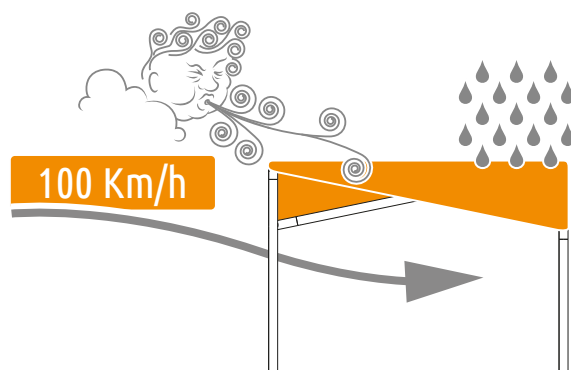

# Kite by Myyour with Simone Micheli pag. 10

piegatura tubi

verniciatura

Normativa di Verifica Profili EuroCodice 3, D.M.

Normativa Calcolo Valori neve e vento: NTC2008

**IT** Elegante ed evocativo come una vela, leggero da trasportare, facile da installare: Kite è la struttura ideale per ospitare le feste in giardino, per i ristoranti all'aperto, per i locali di qualsiasi tipo. Lo distingue il caratteristico disegno con due soli spioventi affiancati, dalla geometria particolare, che sotto l'eleganza nasconde la funzionalità di due soli punti di scarico acqua. La struttura portante è leggera, in alluminio e acciaio, ma con un'importanza volumetrica determinata dallo spessore dei montanti. Può essere fissata a terra con le piastre fornite, o zavorrata con contenitori accessori riempiti d'acqua. La copertura è in tela spalmata in PVC di derivazione nautica, con tutti gli ancoraggi alla struttura nascosti. L'illuminazione a led è puntata sul telo interno, per una migliore diffusione della luce. Ma il vero atout vincente di Kite è probabilmente la facilità di trasporto e montaggio: lunghezza massima dei tubi di 3,20 metri e solo 400 Kg di peso totale, per una struttura agile e flessibile che cambia il

restaurants, for clubs of any kind. It is distinguished by its characteristic design with only two side by side slopes, with a particular geometry, which hides under the elegance, the functionality of only two discharge water points. The structure is light,