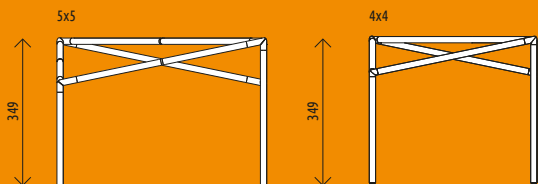

# Kite by Myyour with Simone Micheli pag. 10

piegatura tubi

verniciatura

Normativa di Verifica Profili EuroCodice 3, D.M.

Normativa Calcolo Valori neve e vento: NTC2008

**IT** Elegante ed evocativo come una vela, leggero da trasportare, facile da installare: Kite è la struttura ideale per ospitare le feste in giardino, per i ristoranti all'aperto, per i locali di qualsiasi tipo. Lo distingue il caratteristico disegno con due soli spioventi affiancati, dalla geometria particolare, che sotto l'eleganza nasconde la funzionalità di due soli punti di scarico acqua. La struttura portante è leggera, in alluminio e acciaio, ma con un'importanza volumetrica determinata dallo spessore dei montanti. Può essere fissata a terra con le piastre fornite, o zavorrata con contenitori accessori riempiti d'acqua. La copertura è in tela spalmata in PVC di derivazione nautica, con tutti gli ancoraggi alla struttura nascosti. L'illuminazione a led è puntata sul telo interno, per una migliore diffusione della luce. Ma il vero atout vincente di Kite è probabilmente la facilità di trasporto e montaggio: lunghezza massima dei tubi di 3,20 metri e solo 400 Kg di peso totale, per una struttura agile e flessibile che cambia il

caractéristique et sa forme en pente à la géométrie élégante et fonctionnelle permettant d'évacuer l'eau. Sa structure composée d'aluminium et d'acier est légère, mais avec un volume important dû à l'épaisseur des montants. Il peut être fixé au sol au moyen de plaques de fixation. La couverture est faite de tissu enduit de PVC utilisés dans l'univers nautique, avec les points d'ancrage soigneusement dissimulés. L'éclairage LED est axé sur la tente intérieure pour une meilleure diffusion de la lumière. Mais l'atout gagnant de Kite tient dans sa facilité de transport et de montage: longueur maximum des tubes de 3,20 mètres et seulement 400 kg de poids total pour une structure agile et flexible qui permet de repenser l'ospitalité et l'entretien en plein air.