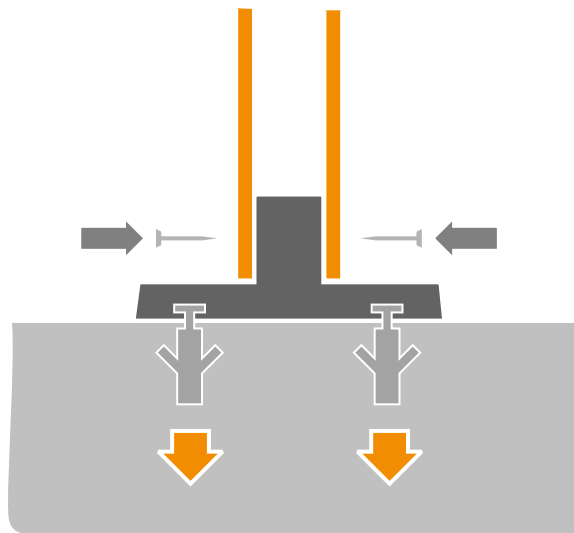

DE Elegant und stimmungsvoll wie ein Segel, leicht zum Transport, leichte Installation: Kite ist die ideale Struktur für Gartenpartys, in Restaurants unter freiem Himmel, für Lokale jeglicher Art. Das Kennzeichen besteht aus nur zwei nebeneinander liegenden Dachflächen, mit einer besonderen Geometrie, bei welcher die Eleganz die Funktionalität von nur zwei Wasserabflusspunkten versteckt. Die Tragstruktur ist leicht und besteht aus Aluminium und Stahl, jedoch mit einer Volumengröße, die von der Pfeilerstärke bestimmt ist. Sie kann am Boden mit mitgelieferten Platten fixiert werden. Die Abdeckung besteht aus einem