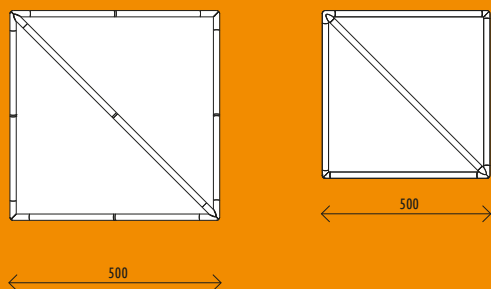

# Kite by Myyour with Simone Micheli pag. 10

piegatura tubi

verniciatura

Normativa di Verifica Profili EuroCodice 3, D.M.

Normativa Calcolo Valori neve e vento: NTC2008

**IT** Elegante ed evocativo come una vela, leggero da trasportare, facile da installare: Kite è la struttura ideale per ospitare le feste in giardino, per i ristoranti all'aperto, per i locali di qualsiasi tipo. Lo distingue il caratteristico disegno con due soli spioventi affiancati, dalla geometria particolare, che sotto l'eleganza nasconde la funzionalità di due soli punti di scarico acqua. La struttura portante è leggera, in alluminio e acciaio, ma con un'importanza volumetrica determinata dallo spessore dei montanti. Può essere fissata a terra con le piastre fornite, o zavorrata con contenitori accessori riempiti d'acqua. La copertura è in tela spalmata in PVC di derivazione nautica, con tutti gli ancoraggi alla struttura nascosti. L'illuminazione a led è puntata sul telo interno, per una migliore diffusione della luce. Ma il vero atout vincente di Kite è probabilmente la facilità di trasporto e montaggio: lunghezza massima dei tubi di 3,20 metri e solo 400 Kg di peso totale, per una struttura agile e flessibile che cambia il

caractéristique et sa forme en pente à la géométrie élégante et fonctionnelle permettant d'évacuer l'eau. Sa structure composée d'aluminium et d'acier est légère, mais avec un volume important dû à l'épaisseur des montants. Il peut être fixé au sol au moyen de plaques de fixation. La couverture est faite de tissu enduit de PVC utilisés dans l'univers nautique, avec les points d'ancrage soigneusement dissimulés. L'éclairage LED est axé sur la tente intérieure pour une meilleure diffusion de la lumière. Mais l'atout gagnant de Kite tient dans sa facilité de transport et de montage: longueur maximum des tubes de 3,20 mètres et seulement 400 kg de poids total pour une structure agile et flexible qui permet de repenser l'ospitalité et l'entretien en plein air.