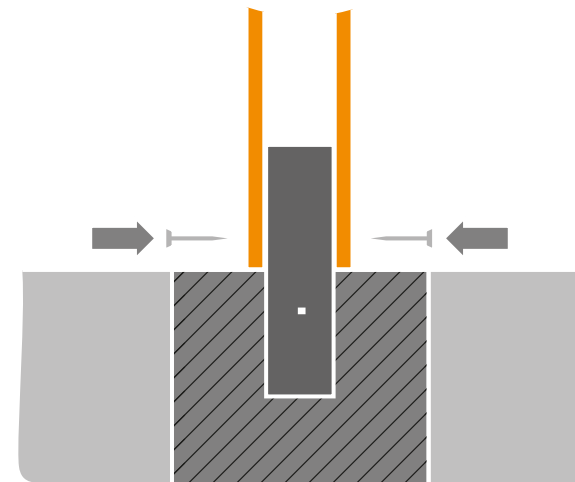

DE Elegant und stimmungsvoll wie ein Segel, leicht zum Transport, leichte Installation: Kite ist die ideale Struktur für Gartenpartys, in Restaurants unter freiem Himmel, für Lokale jeglicher Art. Das Kennzeichen besteht aus nur zwei nebeneinander liegenden Dachflächen, mit einer besonderen Geometrie, bei welcher die Eleganz die Funktionalität von nur zwei Wasserabflusspunkten versteckt. Die Tragstruktur ist leicht und besteht aus Aluminium und Stahl, jedoch mit einer Volumengröße, die von der Pfeilerstärke bestimmt ist. Sie kann am Boden mit mitgelieferten Platten fixiert werden. Die Abdeckung besteht aus einem